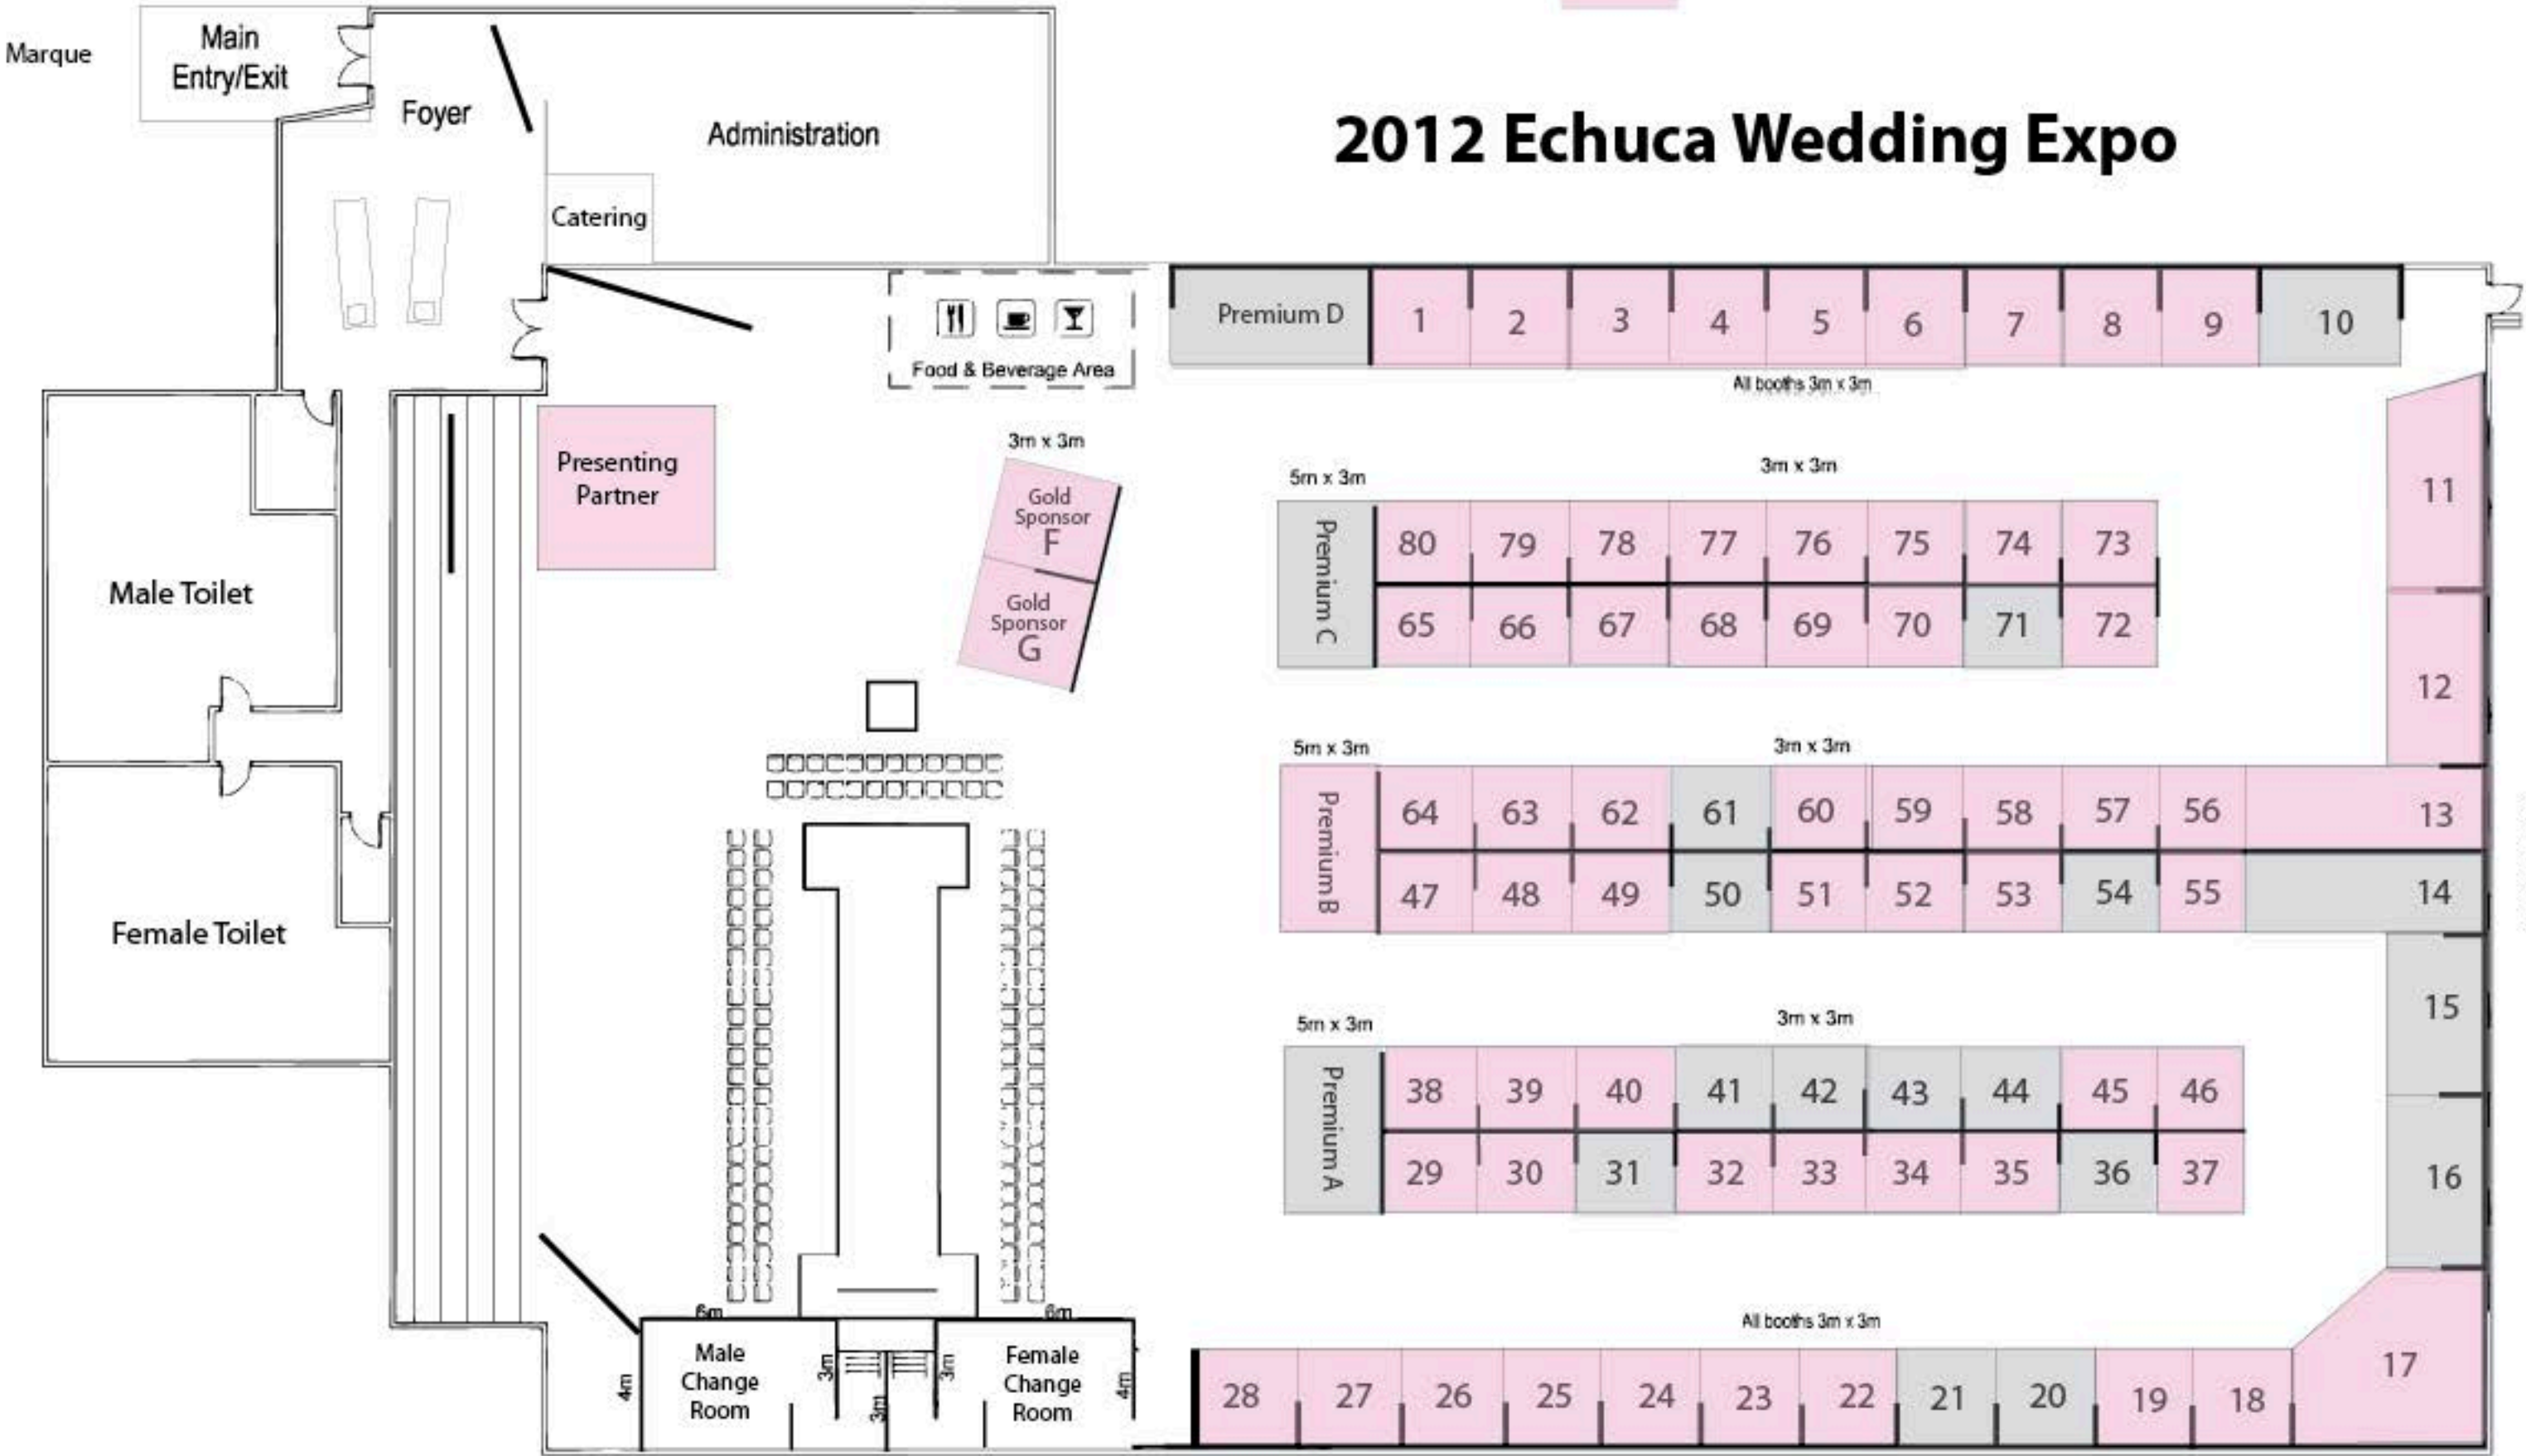

Unavailable Booths

# 2012 Echuca Wedding Expo

Premium D	1	2	3	4	5	6	7	8	9	10	
All booths 3m x 3m											
Premium C	80	79	78	77	76	75	74	73	11		
	65	66	67	68	69	70	71	72			
Premium B	64	63	62	61	60	59	58	57	56	13	
	47	48	49	50	51	52	53	54	55		14
Premium A	38	39	40	41	42	43	44	45	46	15	
	29	30	31	32	33	34	35	36	37		16
All booths 3m x 3m											
28	27	26	25	24	23	22	21	20	19	18	17

All booths 7m x 2m